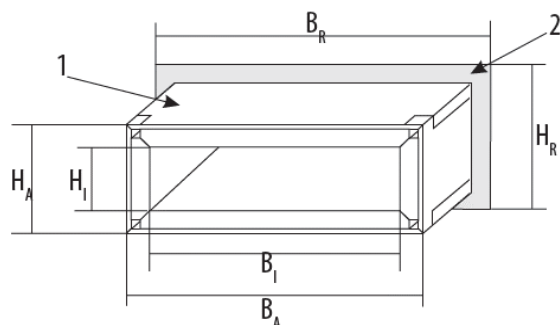

Maßtabelle Kabelboxen

Artikelnummer	Bezeichnung	Zulassung	Außenmaß mm		Innenmaß mm		Mindest-Rohbauöffnung mm		
			Höhe (HA)	Breite (BA)	Höhe (HI)	Breite (BI)	Tiefe	Höhe (HR)	Breite (BR)
0893305204	Kabelbox Typ Lang rechteckig 80 x 200 mm	Kabelbox lang Z-19.15-1429	80	200	50	170	270	100	220
0893305123	Kabelbox Typ Lang rechteckig 90 x 120 mm	Kabelbox lang Z-19.15-1429	90	120	60	90	270	110	140
0893305160	Kabelbox Typ Lang rechteckig 90 x 160 mm	Kabelbox lang Z-19.15-1429	90	160	60	130	270	110	180
0893305203	Kabelbox Typ Lang rechteckig 90 x 200 mm	Kabelbox lang Z-19.15-1429	90	200	60	170	270	110	220
0893305245	Kabelbox Typ Lang rechteckig 90 x 240 mm	Kabelbox lang Z-19.15-1429	90	240	60	210	270	110	260
0893305120	Kabelbox Typ Lang rechteckig 110 x 120 mm	Kabelbox lang Z-19.15-1429	110	120	70	82	270	130	140
0893305200	Kabelbox Typ Lang rechteckig 110 x 200 mm	Kabelbox lang Z-19.15-1429	110	200	70	165	270	130	220
0893305243	Kabelbox Typ Lang rechteckig 110 x 240 mm	Kabelbox lang Z-19.15-1429	110	240	70	202	270	130	260
0893305280	Kabelbox Typ Lang rechteckig 110 x 280 mm	Kabelbox lang Z-19.15-1429	110	280	70	242	270	130	300
0893305380	Kabelbox Typ Lang rechteckig 110 x 380 mm	Kabelbox lang Z-19.15-1429	110	380	70	342	270	130	400
0893305435	Kabelbox Typ Lang rechteckig 110 x 435 mm	Kabelbox lang Z-19.15-1429	110	435	70	397	270	130	455
0893305535	Kabelbox Typ Lang rechteckig 110 x 535 mm	Kabelbox lang Z-19.15-1429	110	535	70	497	270	130	555
0893305640	Kabelbox Typ Lang rechteckig 110 x 640 mm	Kabelbox lang Z-19.15-1429	110	640	70	602	270	130	660
0893305244	Verlängerung 110 x 240 mm	für Kabelabschottung 0893305243	110	240			500		
0893305240	Kabelbox Typ Kurz rechteckig 60 x 240 mm	Kabelbox kurz Z-19.15-1428	60	240	30	210	125	80	260
0893305082	Kabelbox Easy Typ Lang rund 80 mm Durchmesser	Kabelbox lang Z-19.15-1429	∅	80	∅	52	270	∅	100
0893305112	Kabelbox Easy Typ Lang rund 110 mm Durchmesser	Kabelbox lang Z-19.15-1429	∅	110	∅	70	270	∅	130
0893305152	Kabelbox Easy Typ Kurz rechteckig 60 x 240 mm	Kabelbox lang Z-19.15-1429	60	240	30	210	150	80	260
0893305122	Kabelbox Easy Typ Lang rechteckig 100 x 120 mm	Kabelbox lang Z-19.15-1429	100	120	65	82	270	120	140
0893305202	Kabelbox Easy Typ Lang rechteckig 100 x 200 mm	Kabelbox lang Z-19.15-1429	100	200	65	165	270	120	220
0893305242	Kabelbox Easy Typ Lang rechteckig 100 x 240 mm	Kabelbox lang Z-19.15-1429	100	240	65	202	270	120	260
0893305282	Kabelbox Easy Typ Lang rechteckig 100 x 280 mm	Kabelbox lang Z-19.15-1429	100	280	65	242	270	120	300
0893305335	Kabelbox Easy Typ Lang rechteckig 100 x 335 mm	Kabelbox lang Z-19.15-1429	100	335	65	297	270	120	355