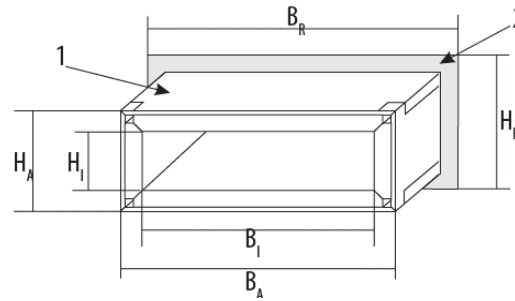

Maßtabelle Kabelboxen

Artikelnummer	Bezeichnung	Zulassung	Außenmaß mm		Innenmaß mm		Mindest-Rohbauöffnung mm		
			Höhe (HA)	Breite (BA)	Höhe (HI)	Breite (BI)	Tiefe	Höhe (HR)	Breite (BR)
0893305701	Kabelbox Typ Lang im Bodenbereich dreiseitig 41 x 435 mm	Kabelbox lang Z-19.15-1429	41	435	28	400	270	61	475
0893305702	Kabelbox Typ Lang im Bodenbereich dreiseitig 55 x 435 mm	Kabelbox lang Z-19.15-1429	55	435	38	400	270	75	475
0893305703	Kabelbox Typ Lang im Bodenbereich dreiseitig 68 x 280 mm	Kabelbox lang Z-19.15-1429	68	280	48	250	270	88	320
0893305704	Kabelbox Typ Lang im Bodenbereich dreiseitig 68 x 335 mm	Kabelbox lang Z-19.15-1429	68	335	48	300	270	88	375
0893305705	Kabelbox Typ Lang im Bodenbereich dreiseitig 68 x 435 mm	Kabelbox lang Z-19.15-1429	68	435	48	400	270	88	475
0893305706	Kabelbox Typ Lang im Bodenbereich dreiseitig 80 x 280 mm	Kabelbox lang Z-19.15-1429	80	280	52	250	270	100	320
0893305707	Kabelbox Typ Lang im Bodenbereich dreiseitig 80 x 380 mm	Kabelbox lang Z-19.15-1429	80	380	52	350	270	100	420
0893305708	Kabelbox Typ Lang im Bodenbereich dreiseitig 80 x 435 mm	Kabelbox lang Z-19.15-1429	80	435	52	400	270	100	475
0893305720	Kabelbox Typ Lang WD Decken- oder Wandeinbau dreiseitig	Kabelbox lang Z-19.15-1429	80	335	52	305	270	100	375
0893305722	Kabelbox Typ Lang WD Decken- oder Wandeinbau dreiseitig	Kabelbox lang Z-19.15-1429	90	260	58	230	270	110	300
0893305723	Kabelbox Typ Lang WD Decken- oder Wandeinbau dreiseitig	Kabelbox lang Z-19.15-1429	90	335	58	305	270	110	375
0893305725	Kabelbox Typ Lang WD Decken- oder Wandeinbau dreiseitig	Kabelbox lang Z-19.15-1429	110	535	75	505	270	130	575